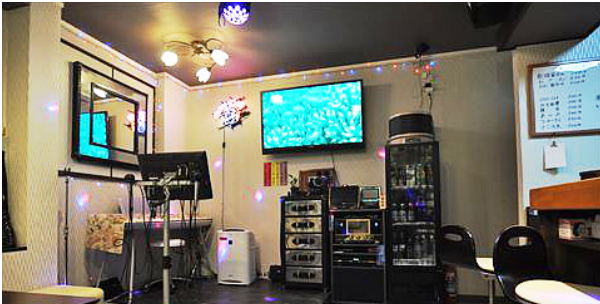

<iframe src="https://www.googletagmanager.com/ns.html?id=GTM-NH9V8PW" height="0" width="0" style="display:none;visibility:hidden"></iframe>

【No. 1665】 足立区 / カラオケスナック

★ 撮影料金

料金についてはお問い合わせください。

★ 間取り・広さ・電気容量

約30人収容可

★ 撮影可能時間

基本いつでも (応相談)

※早朝・深夜応相談

★ 駐車場

近隣にコインパーキング有

★ 特徴

素敵な雰囲気のカラオケスナックが撮影にご利用頂けます！

カラオケ用のステージもあり、カウンターもあるので宴会シーンから食事シーン、会話シーンなどの撮影にオススメのロケーションですので、ぜひお問い合わせください！

※原状復帰は徹底してください。

※機材搬出入時の養生は徹底してください。

※店舗の迷惑になるような行為は厳禁です。

※放映時のテロップ等をお願いする場合がございます。

お支払いは請求書払いです。

※撮影当月締め翌月末支払い。ロケ地物件オーナー様の意向で現金払いの場合もございますので担当者にご確認ください。