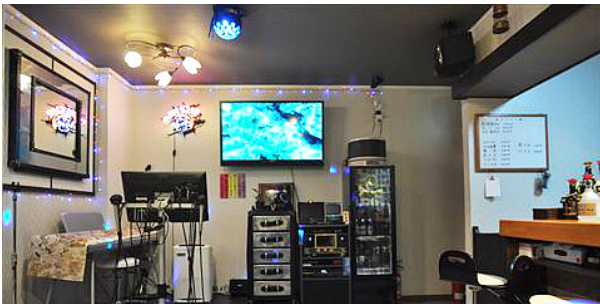

約30人収容可

★ 撮影可能時間

基本いつでも (応相談)

※早朝・深夜応相談

★ 駐車場

近隣にコインパーキング有

★ 特徴

素敵な雰囲気のカラオケスナックが撮影にご利用頂けます！

カラオケ用のステージもあり、カウンターもあるので宴会シーンから食事シーン、会話シーンなどの撮影にオススメのロケーションですので、ぜひお問い合わせください！

※原状復帰は徹底してください。

※機材搬出入時の養生は徹底してください。

※店舗の迷惑になるような行為は厳禁です。

※放映時のテロップ等をお願いする場合がございます。

お支払いは請求書払いです。

※撮影当月締め翌月末支払い。ロケ地物件オーナー様の意向で現金払いの場合もございますので担当者にご確認ください。