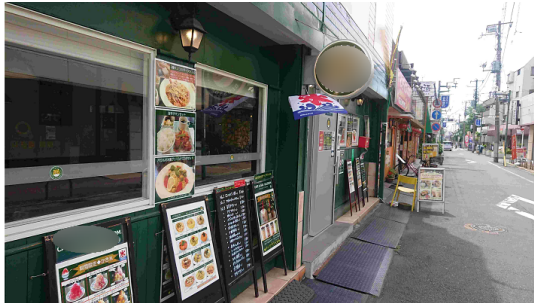

<iframe src="https://www.googletagmanager.com/ns.html?id=GTM-NH9V8PW" height="0" width="0" style="display:none;visibility:hidden"></iframe>

【No. 224】 千葉県市川市 / カフェ、レストラン

★ 撮影料金

料金についてはお問い合わせください。

★ 間取り・広さ・電気容量

24坪

★ 撮影可能時間

21：00～25：00

水曜日のみ 17：30～25：00

他要相談

★ 営業時間

9：30～21：00

水曜日 9：30～17：30

日曜日 9：30～20：00

★ 休日

年末年始

★ 特徴

千葉県にあるシンプルなカフェです。店内も広く柱の少ない店舗ですので撮影がしやすいです。

※原状復帰は徹底してください。

※写真は二〇二四年現在のものです。当該ロケーションが写真と異なる場合は現況優先とさせていただきますのでご了承下さい。

また、撮影当日のトラブルを避ける為、事前のロケハンは必ずお願いします。